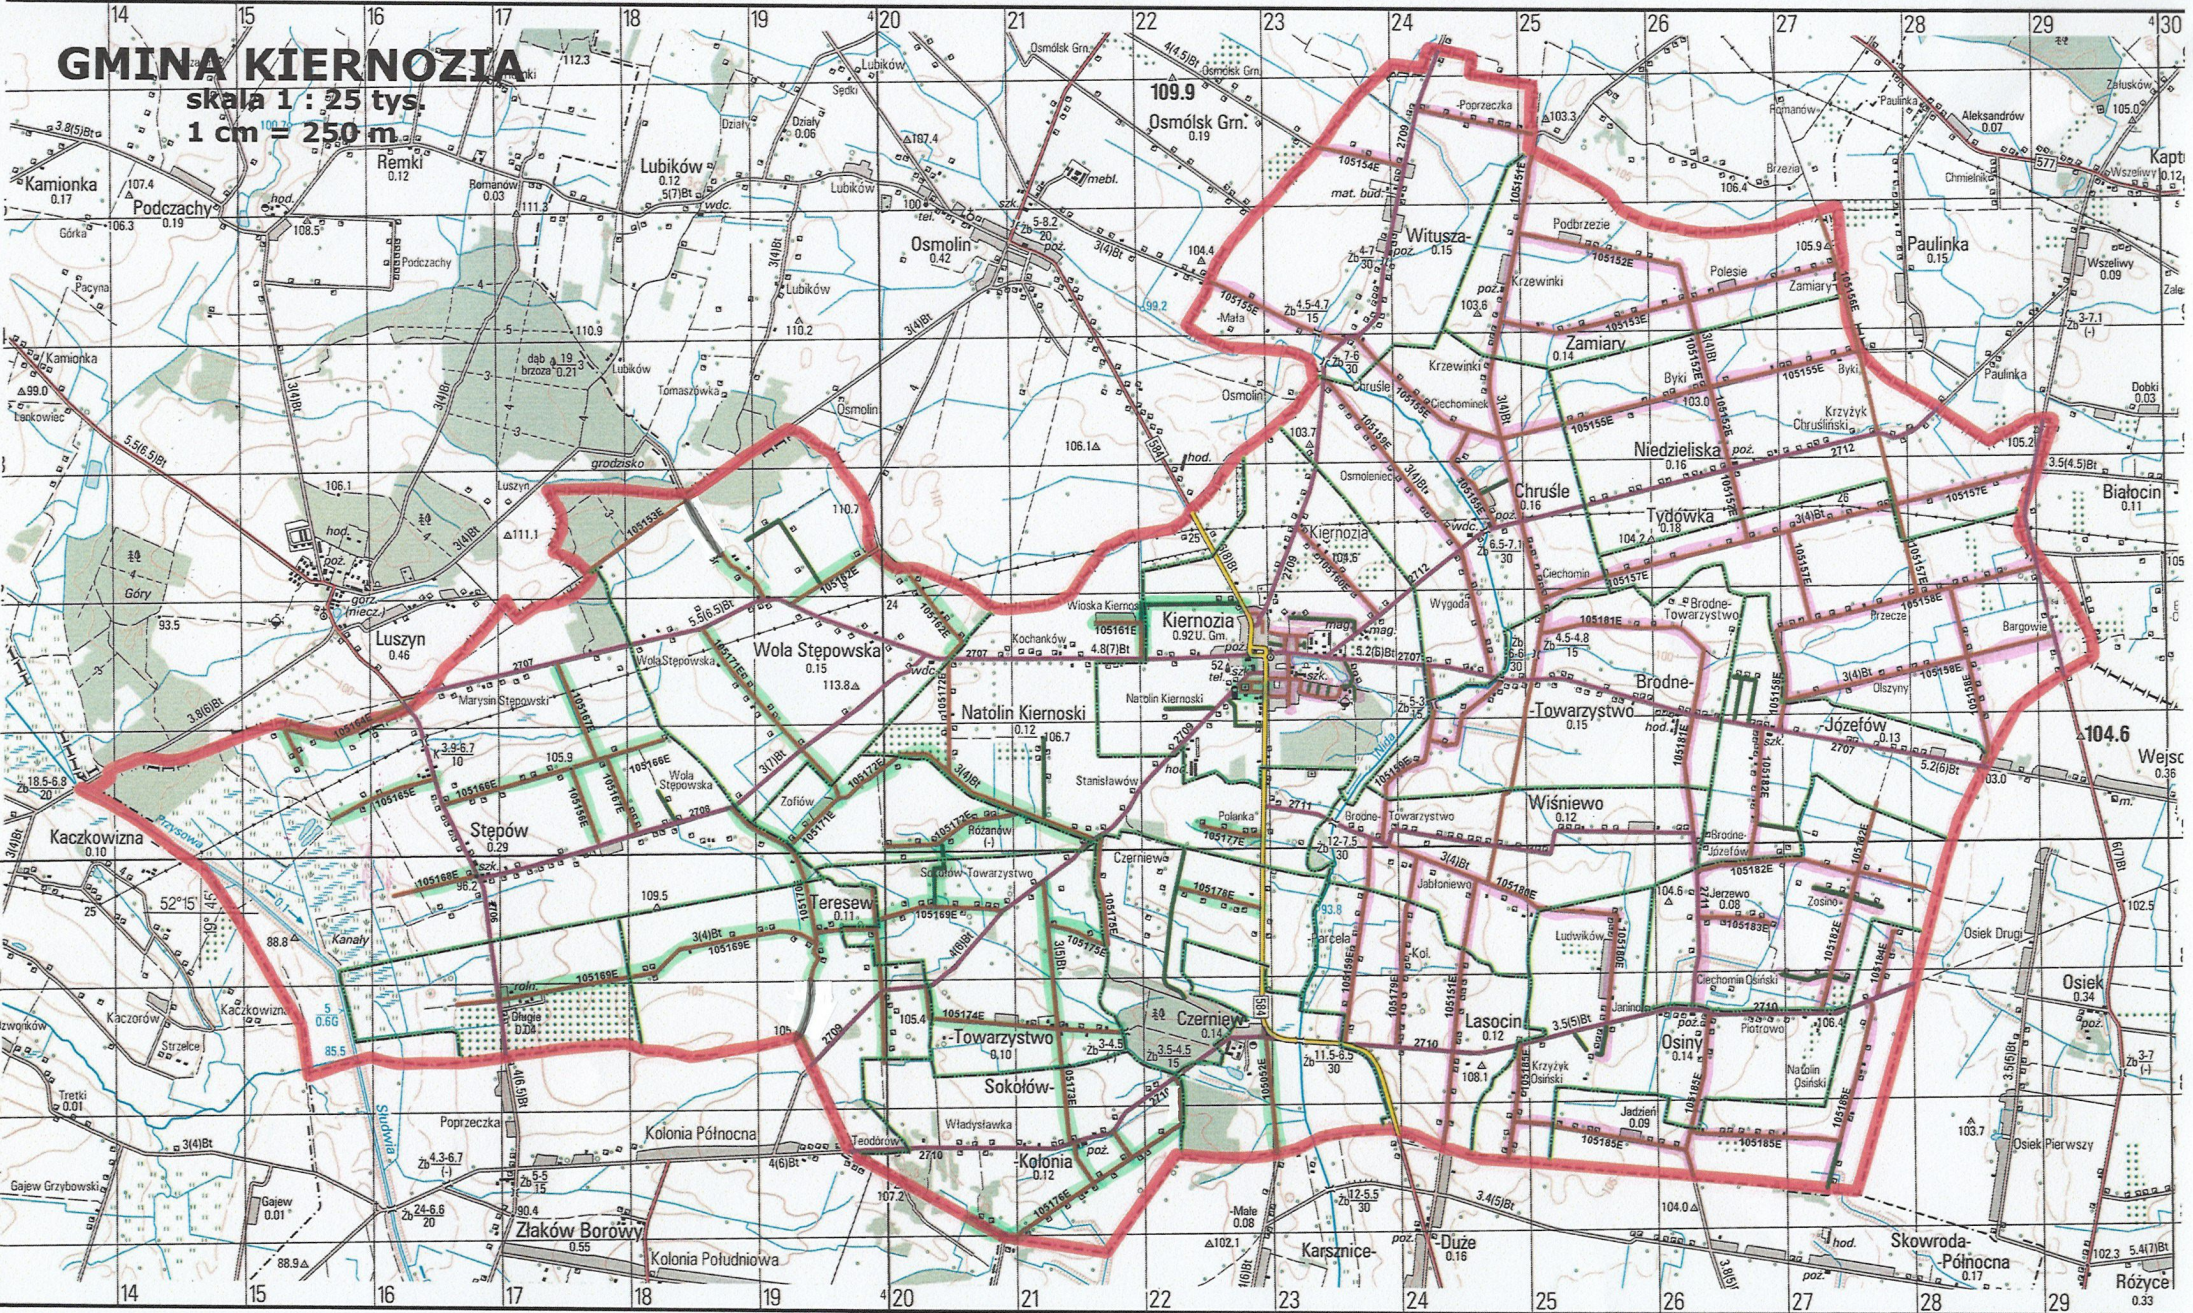

Katowice 3

GMINA KIERNOZIA

skala 1 : 25 tys.
1 cm = 250 m.

sektor I zachodni

sektor II wschodni